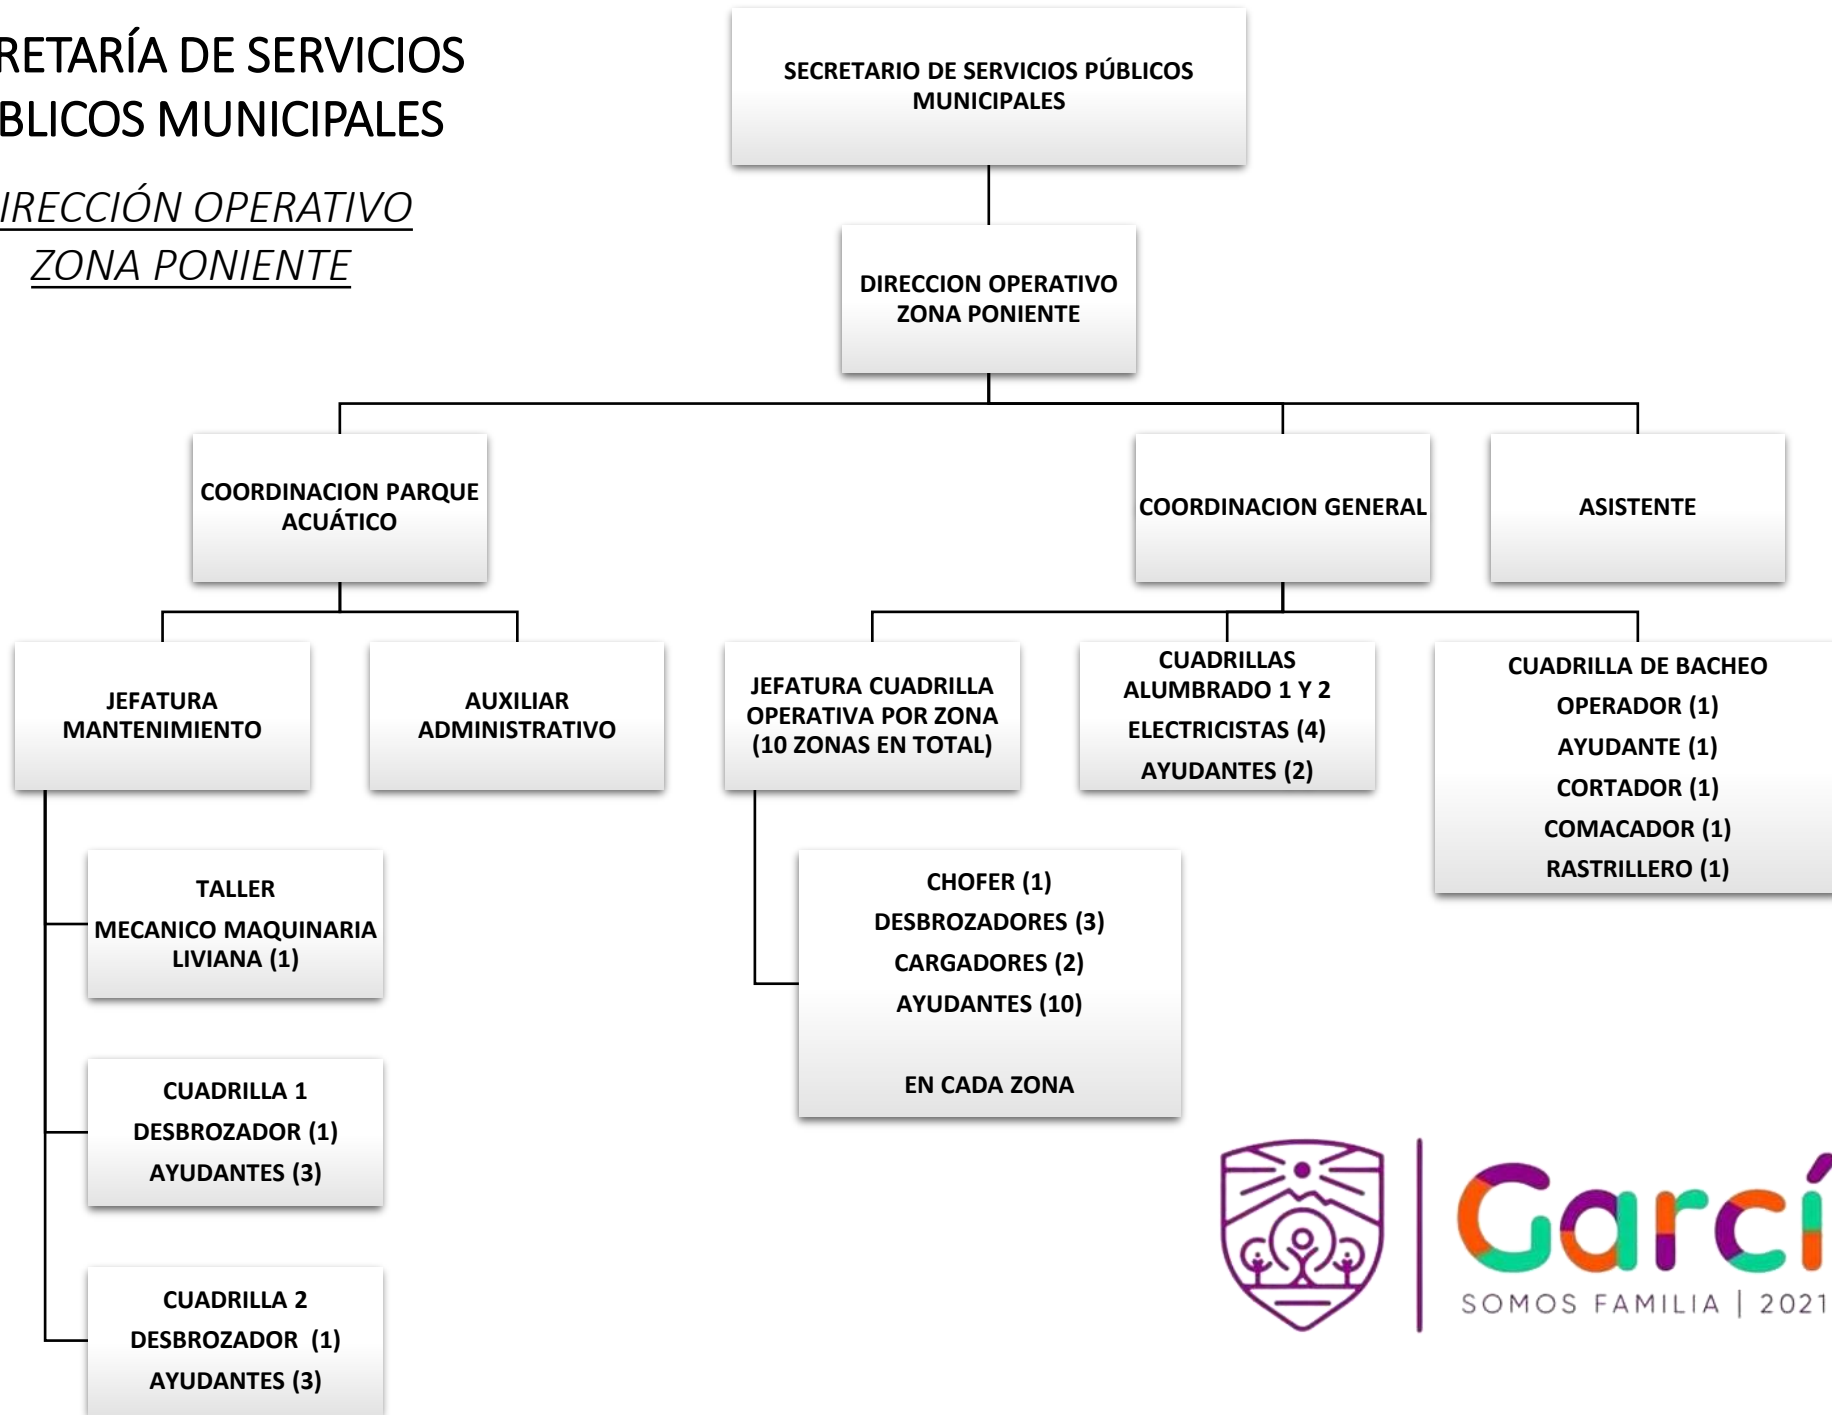

**SECRETARÍA DE
SERVICIOS
PÚBLICOS
MUNICIPALES**

SECRETARÍA DE SERVICIOS PÚBLICOS MUNICIPALES

García
SOMOS FAMILIA | 2021-2024

SECRETARÍA DE SERVICIOS PÚBLICOS MUNICIPALES

DIRECCIÓN
ADMINISTRATIVA

García
SOMOS FAMILIA | 2021-2024

SECRETARÍA DE SERVICIOS PÚBLICOS MUNICIPALES

DIRECCIÓN OPERATIVO
ZONA PONIENTE

García
SOMOS FAMILIA | 2021-2024

SECRETARÍA DE SERVICIOS PÚBLICOS MUNICIPALES

DIRECCIÓN OPERATIVO
ZONA ORIENTE

García
SOMOS FAMILIA | 2021-2024